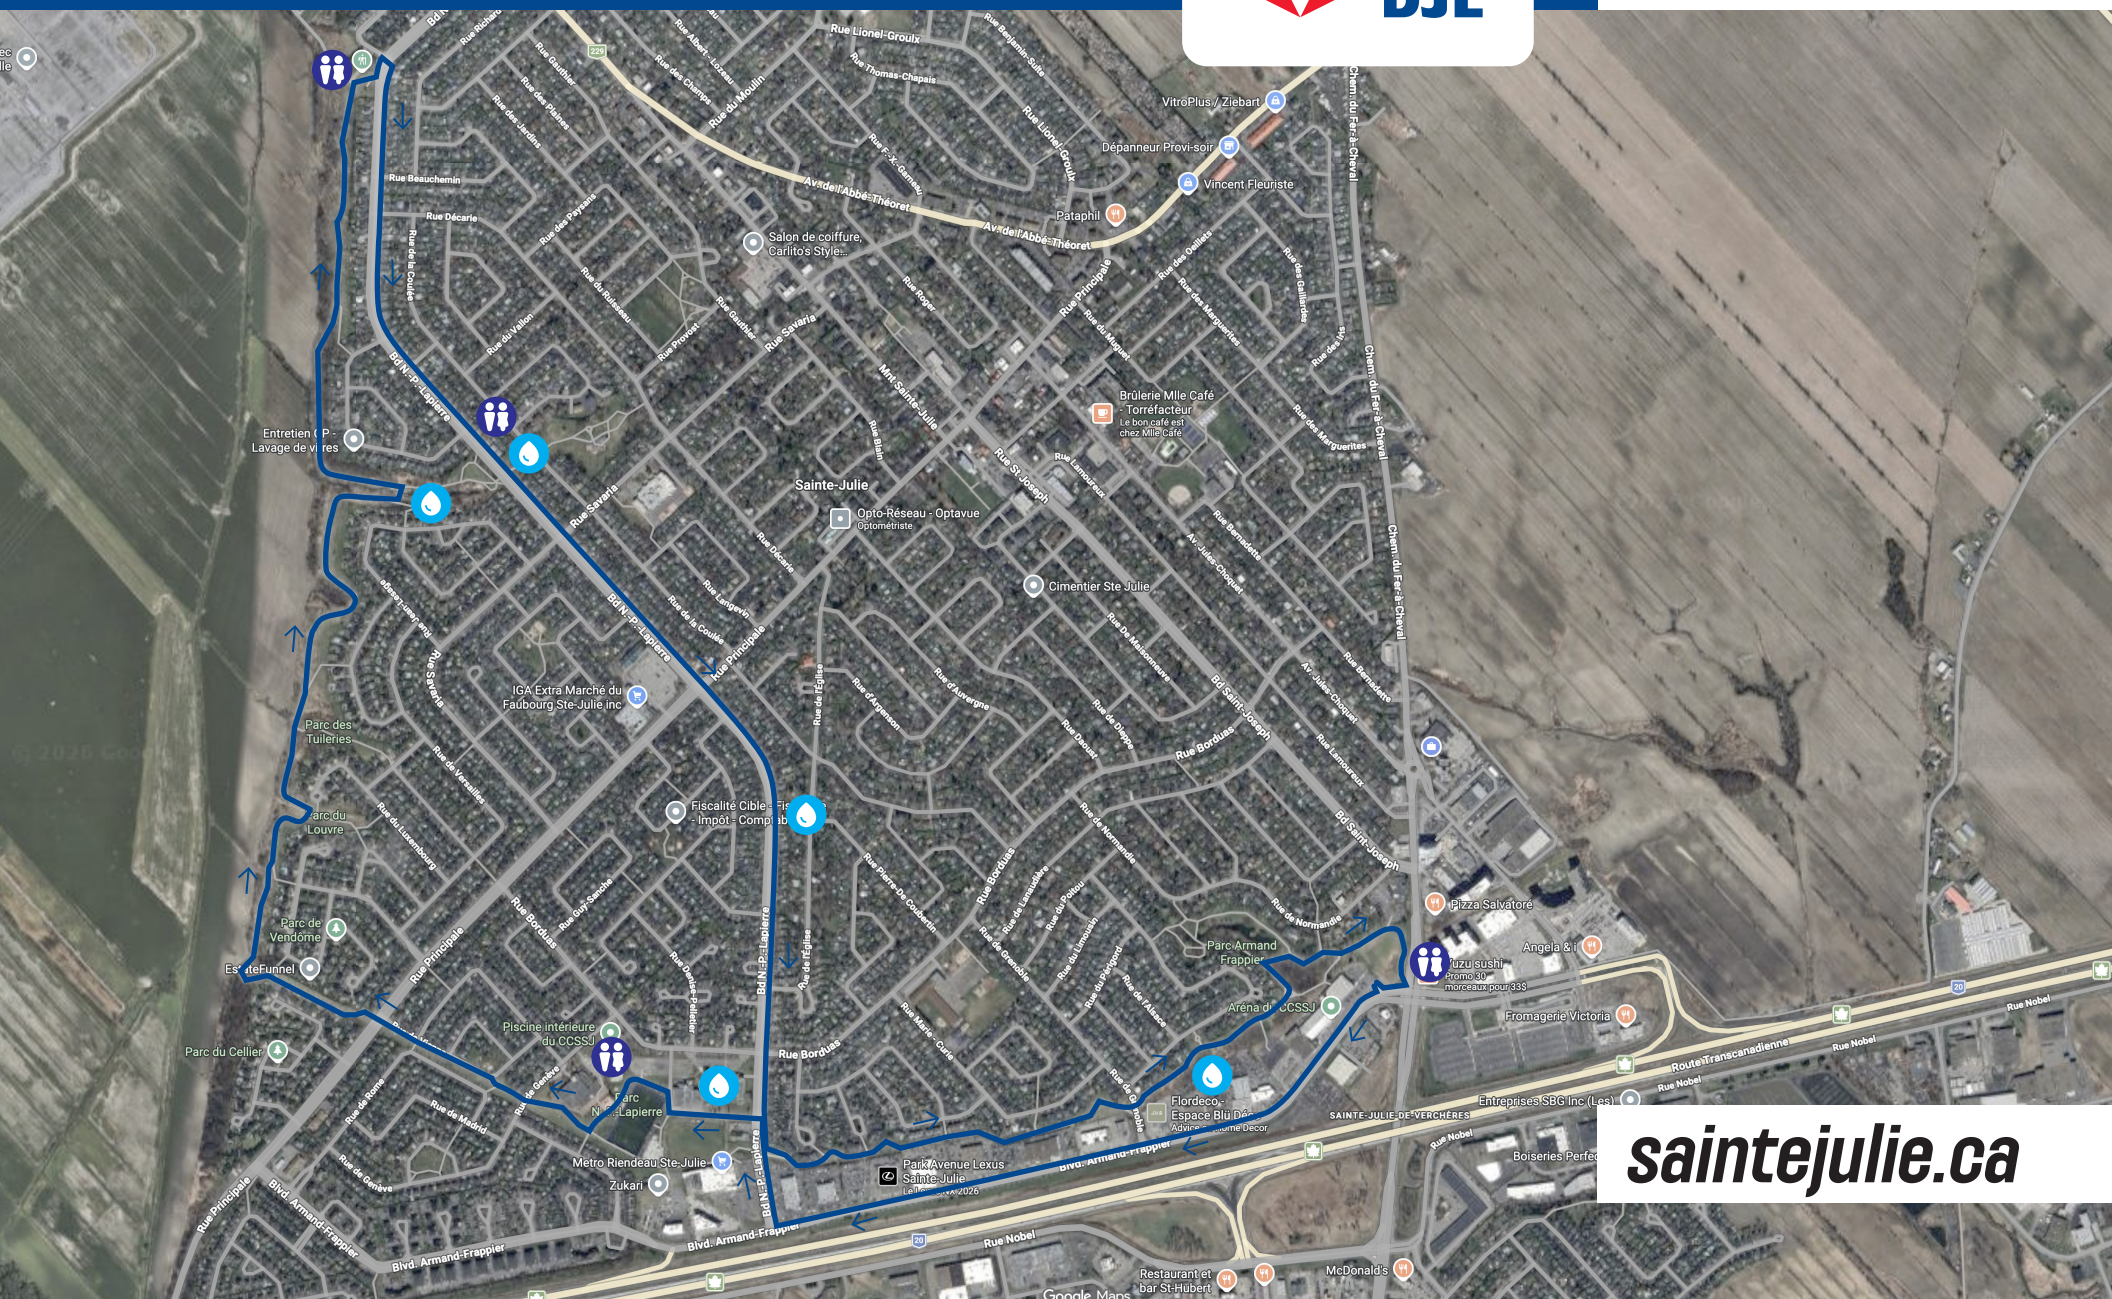

10 KM

DÉPART 8h30

PRÉSENTÉ PAR ↓

À VOS → 2 MAI MARQUES SAINTE-JULIE

ÉVÉNEMENT PRÉSENTÉ PAR Sainte-Julie

saintejulie.ca