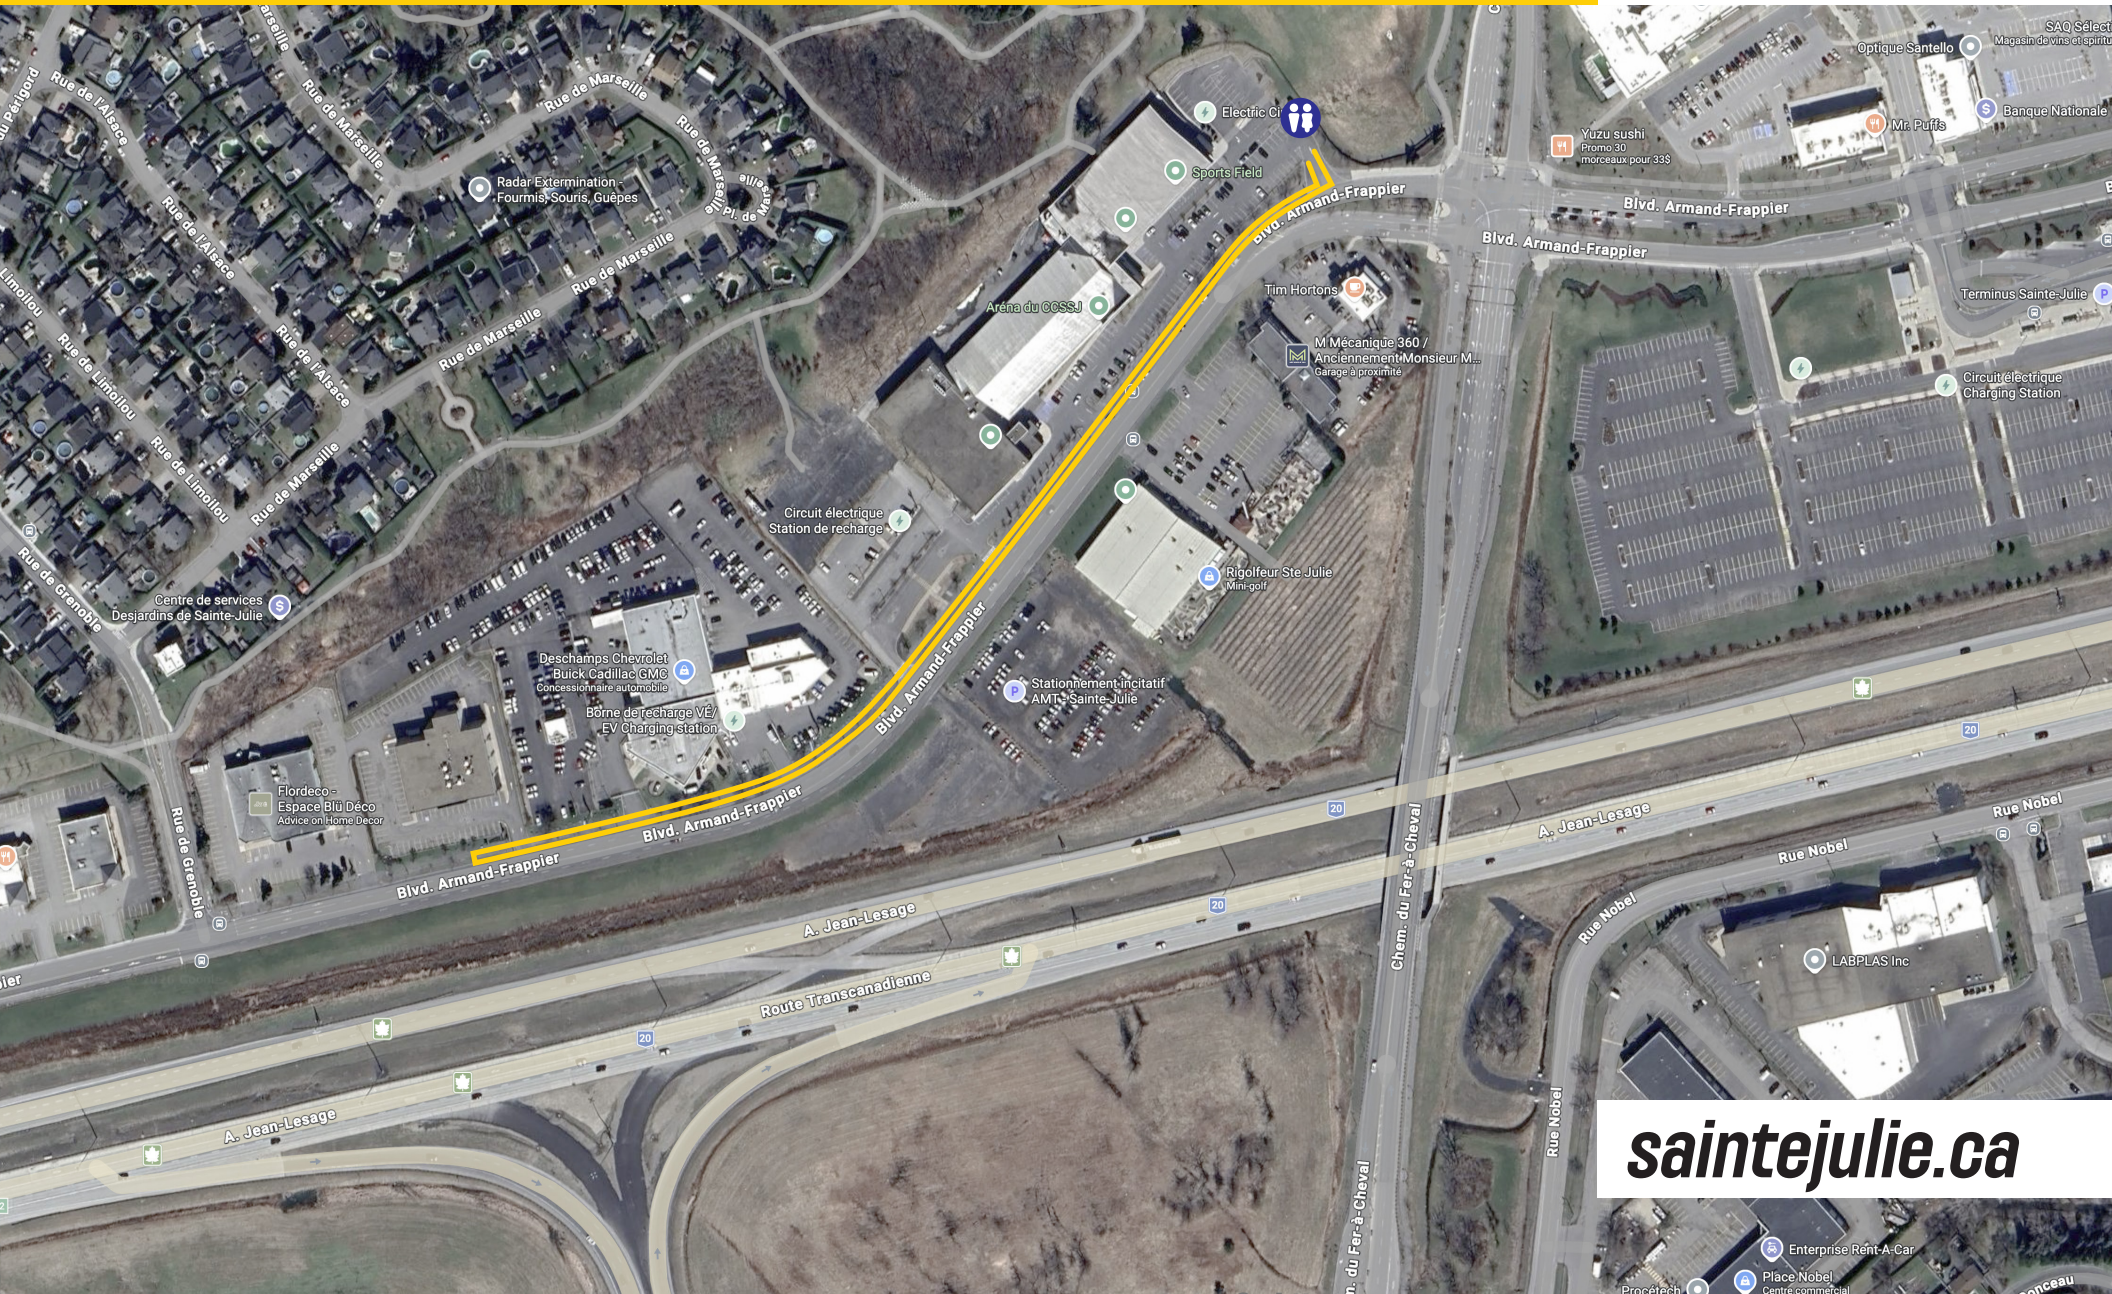

1 KM

DÉPART 11 h 15

À VOS → 2 MAI MARQUES

SAINTE-JULIE

ÉVÈNEMENT
PRÉSENTÉ PAR

KIA Sainte-Julie

saintejulie.ca