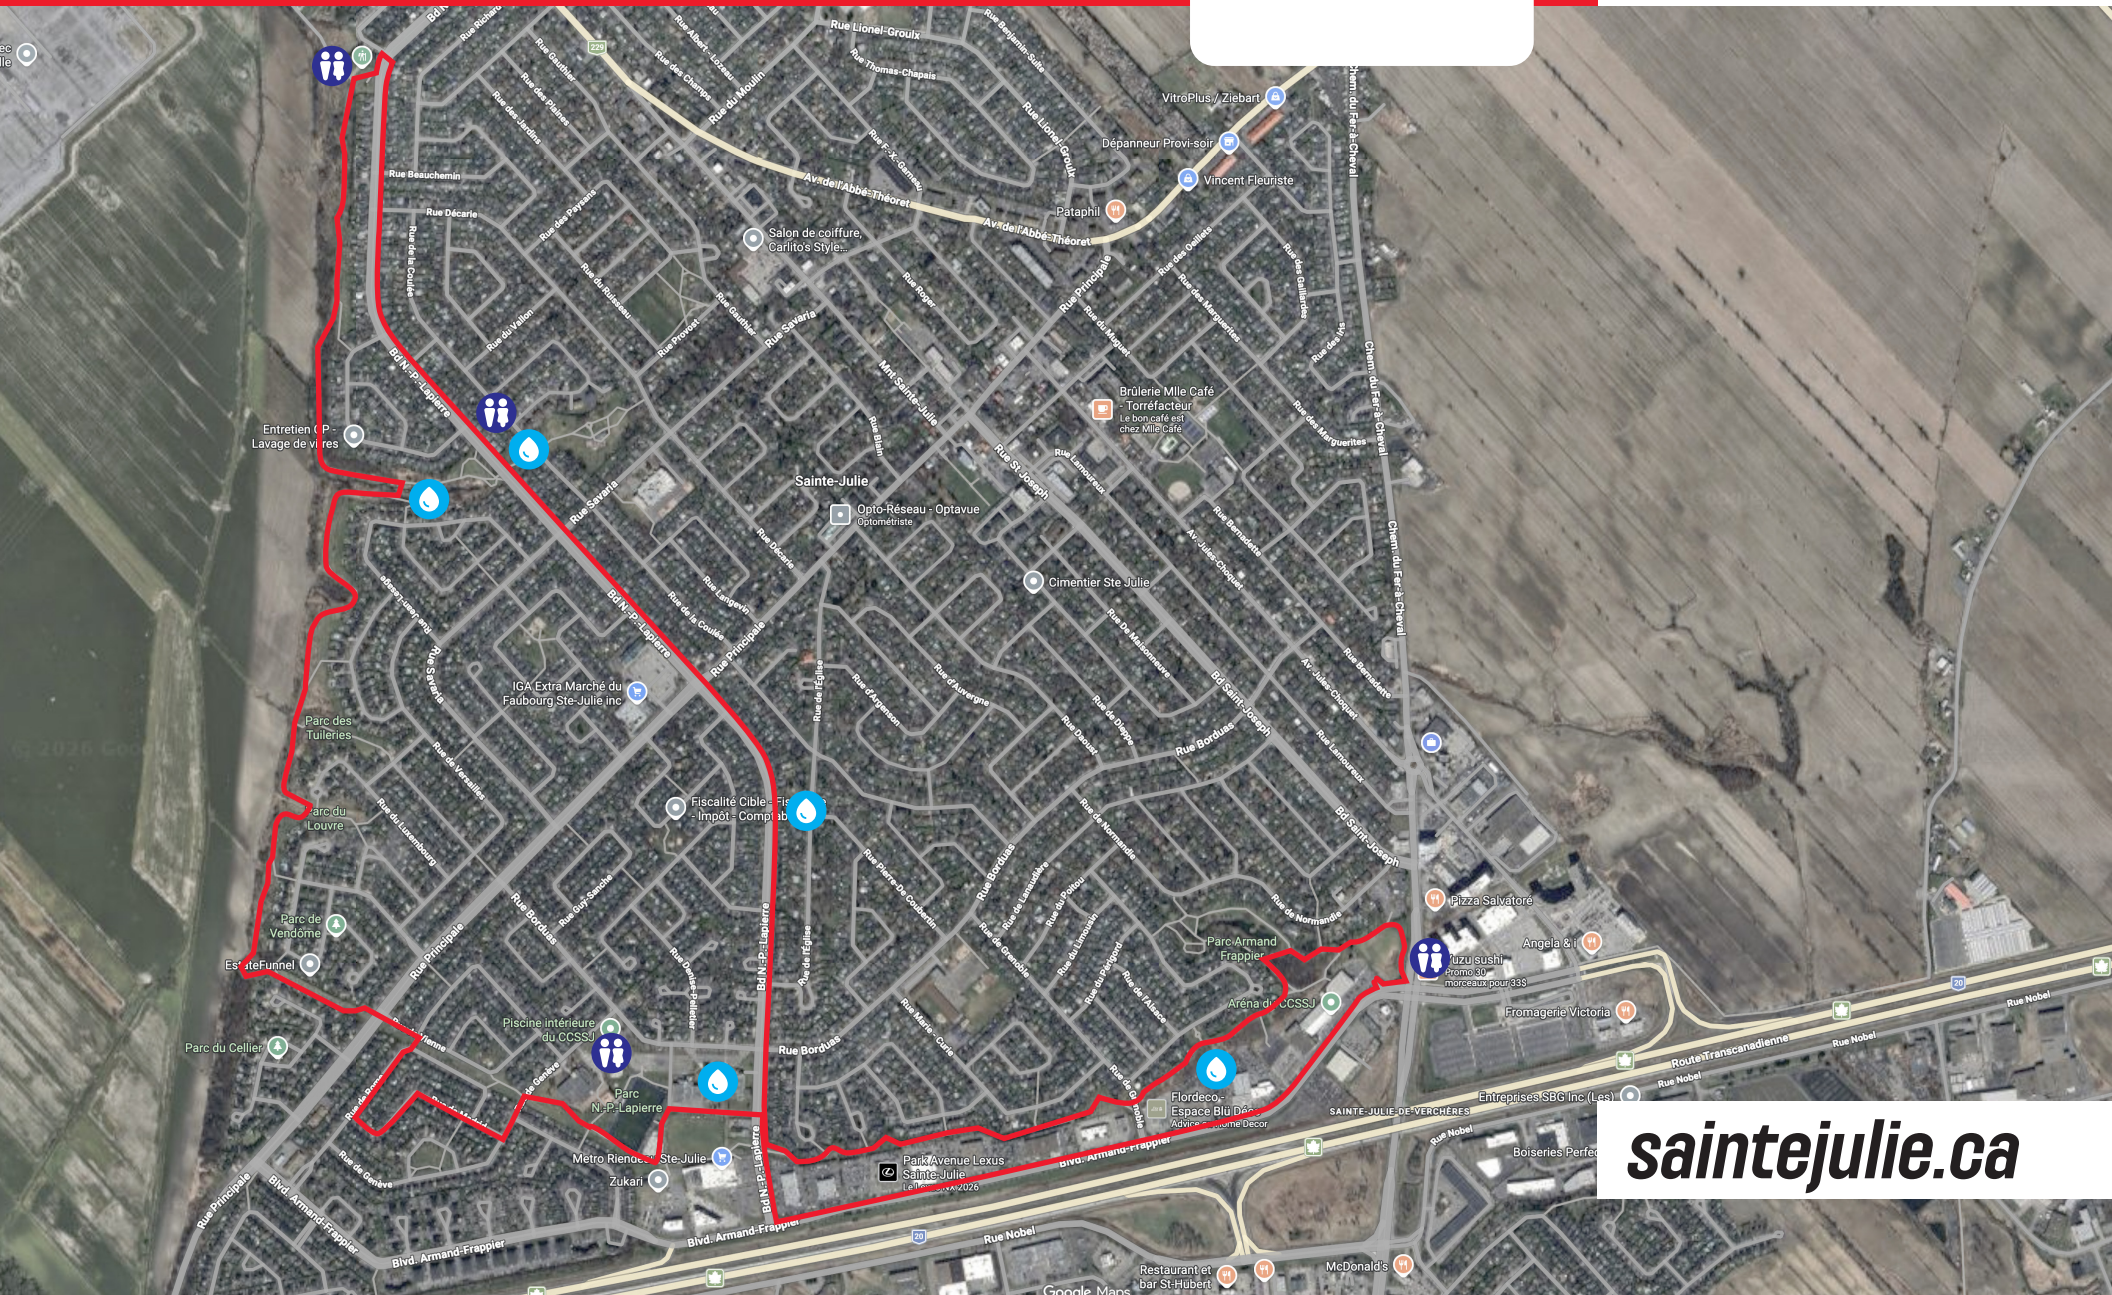

# 21.1 KM DÉPART 7h30

PRÉSENTÉ PAR ↓

HITACHI

À VOS → 2 MAI  
**MARQUES**

SAINTE-JULIE

ÉVÈNEMENT PRÉSENTÉ PAR

**KIA** Sainte-Julie

**saintejulie.ca**