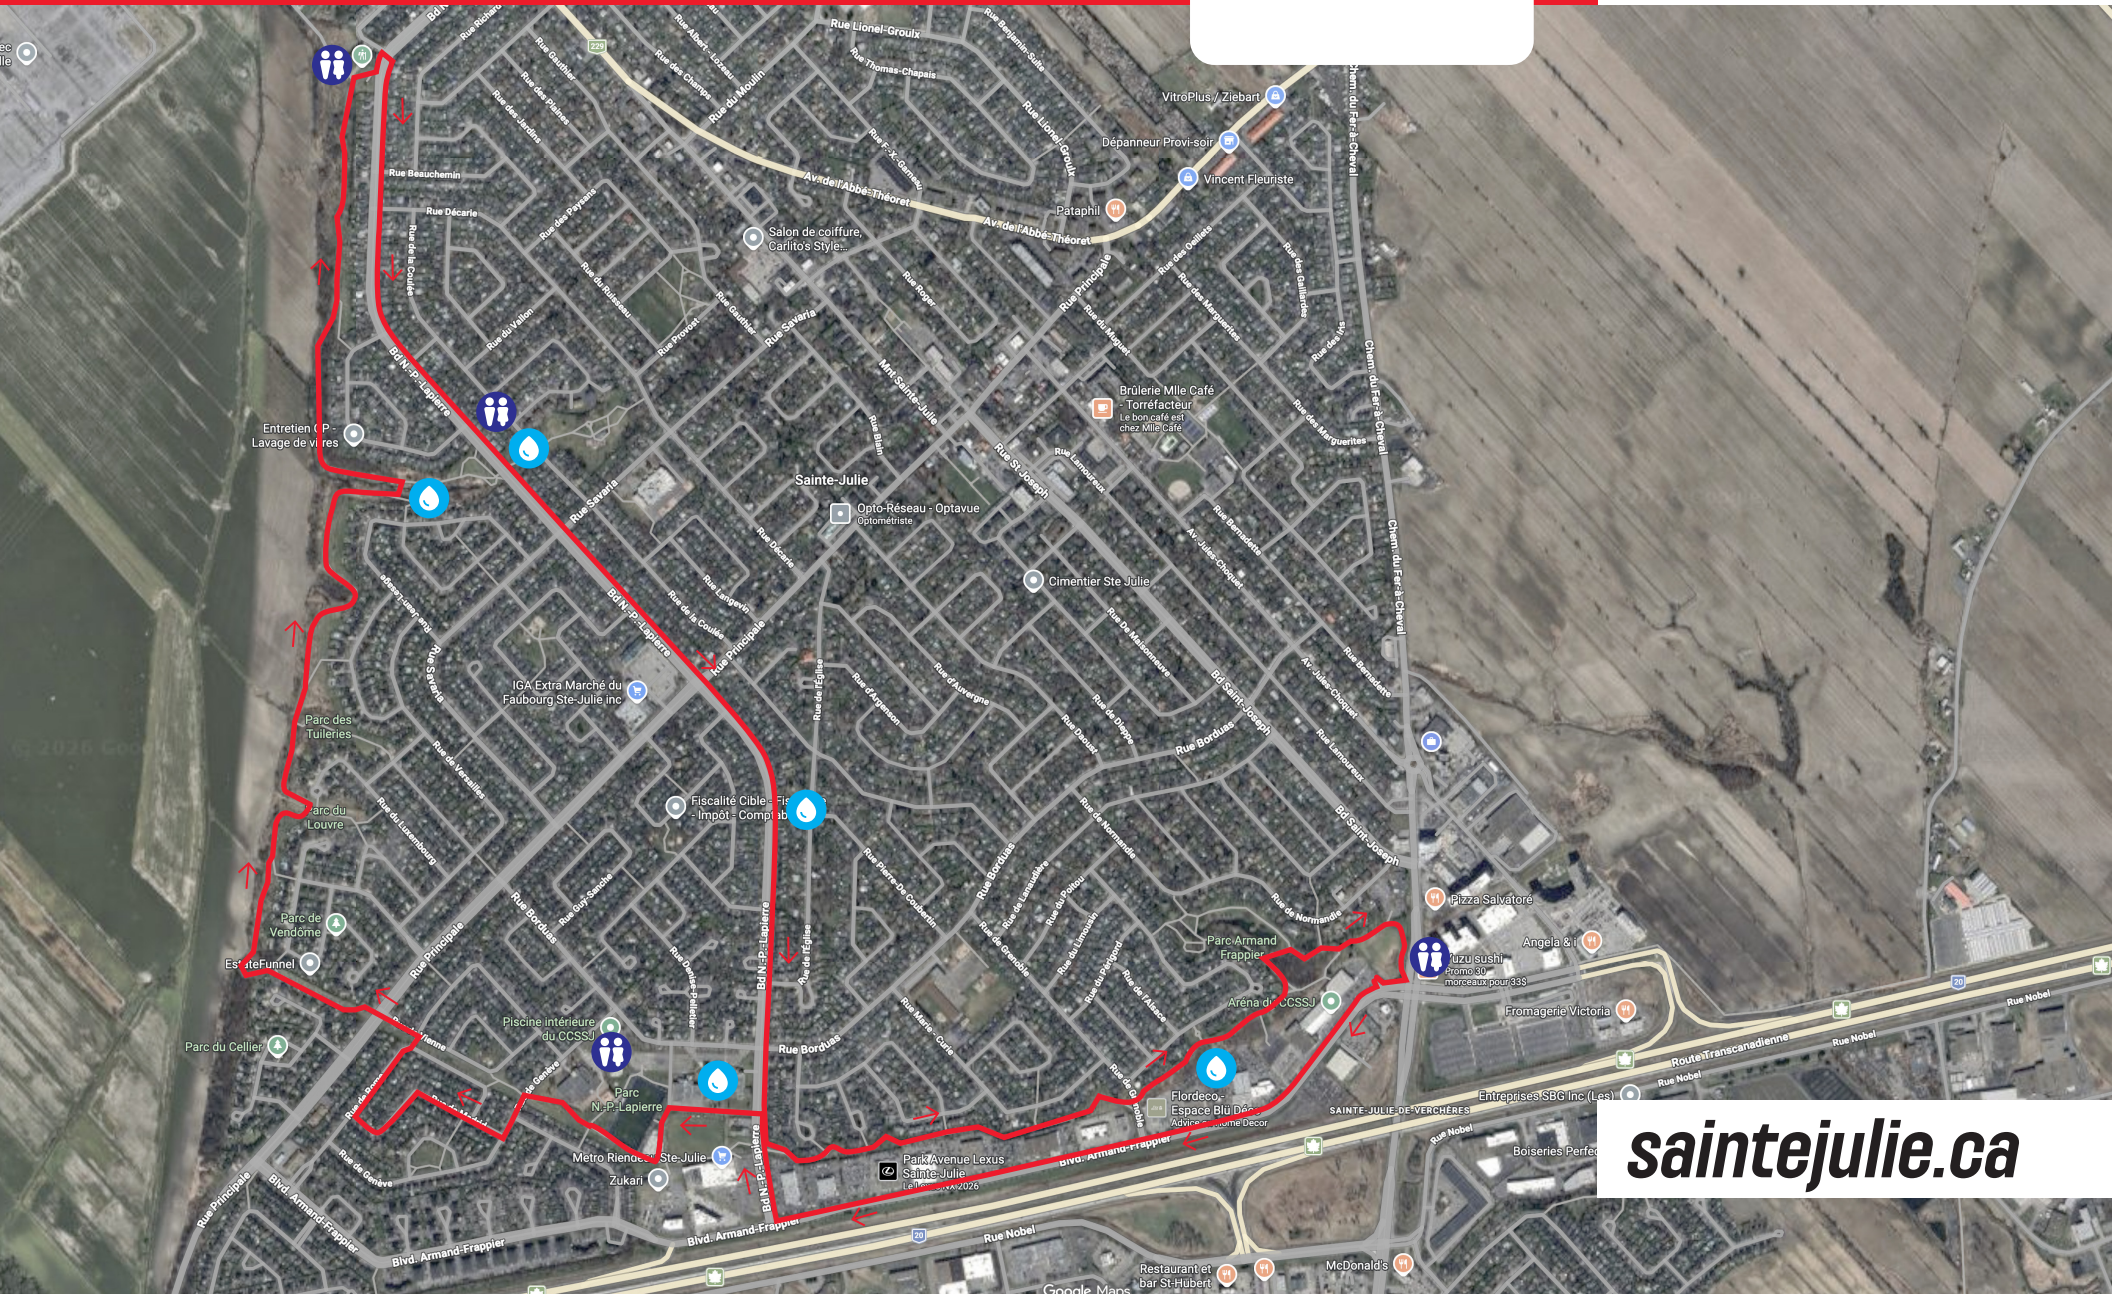

# 21.1 KM DÉPART 7h30

PRÉSENTÉ PAR ↓

HITACHI

À VOS → 2 MAI  
**MARQUES**

SAINTE-JULIE

ÉVÈNEMENT  
PRÉSENTÉ PAR

**KIA** Sainte-Julie

[saintejulie.ca](http://saintejulie.ca)