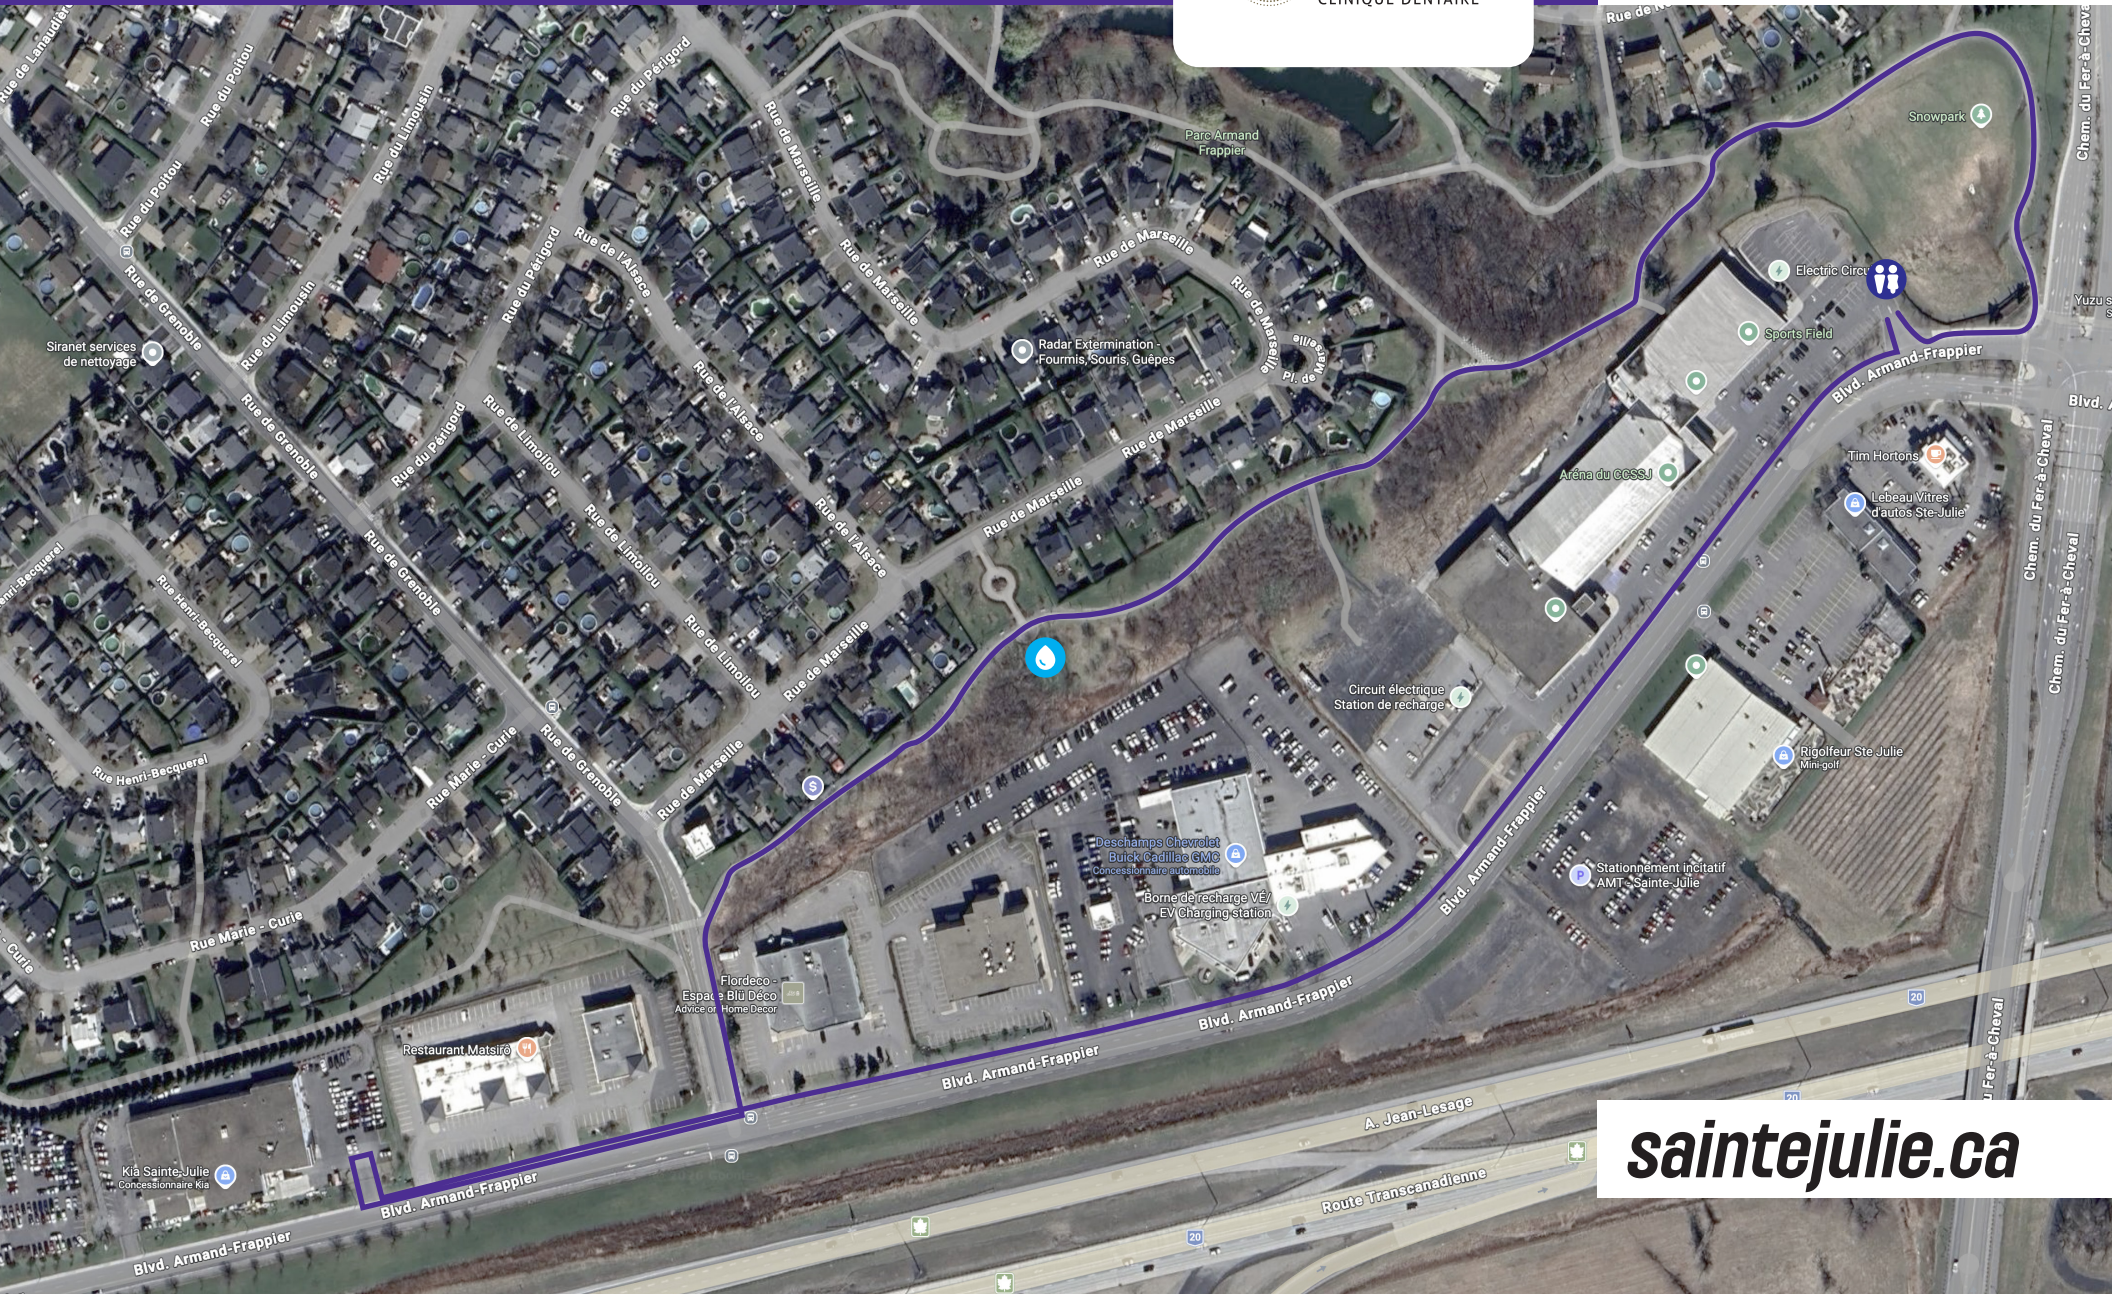

2 KM

DÉPART 10h45

PRÉSENTÉ
PAR ↓

À VOS → 2 MAI
MARQUES

SAINTE-JULIE

ÉVÈNEMENT
PRÉSENTÉ PAR

KIA Sainte-Julie

saintejulie.ca