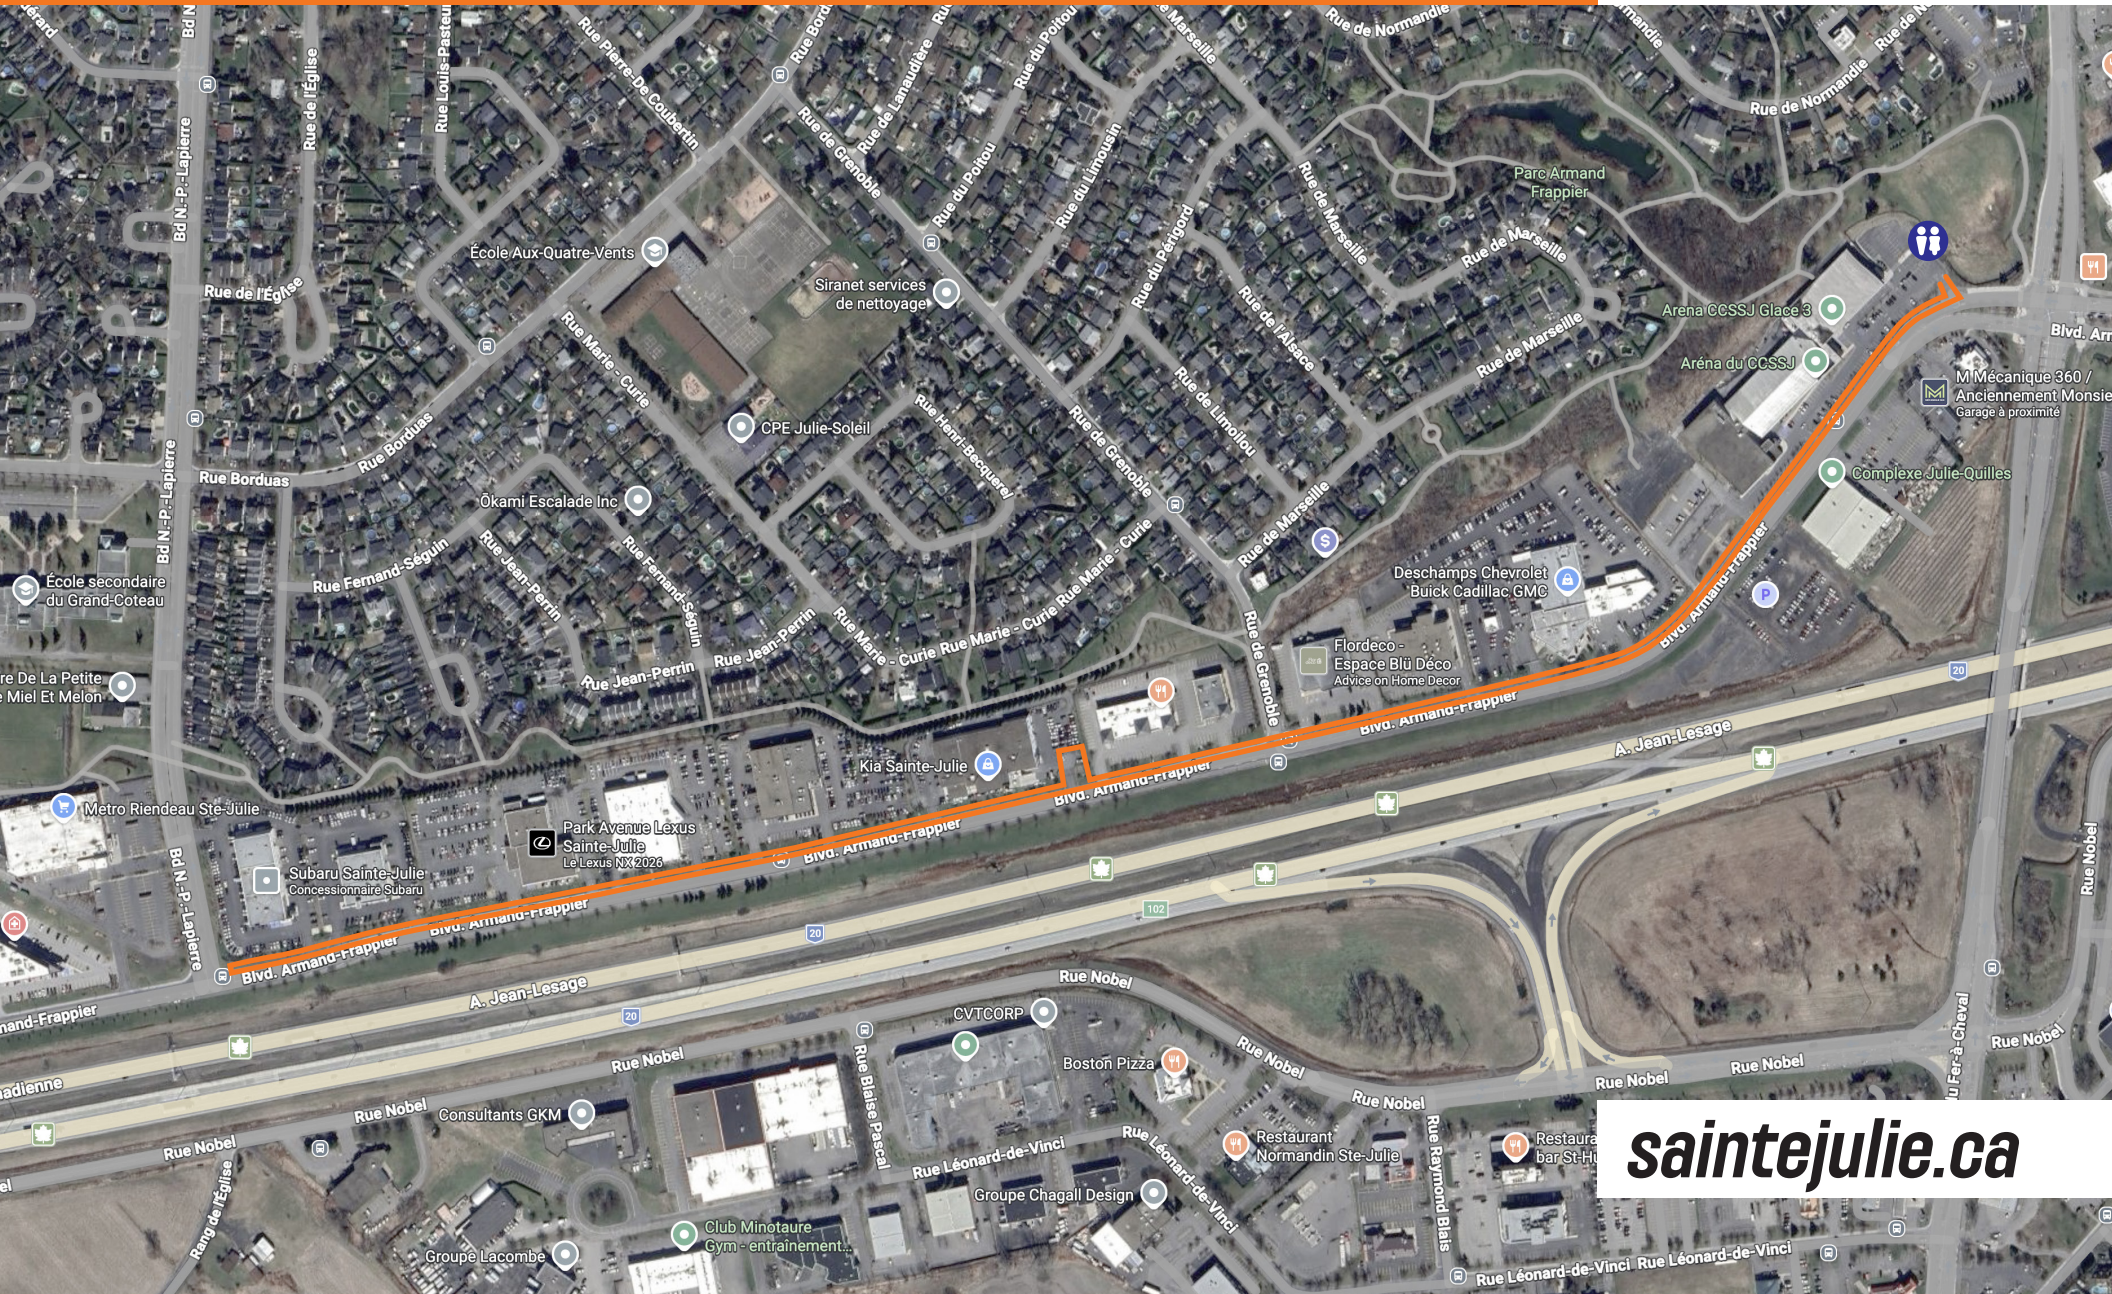

3 KM

DÉFI SCOLAIRE

DÉPART 10h15

À VOS → 2 MAI MARQUES

SAINTE-JULIE

ÉVÉNEMENT
PRÉSENTÉ PAR

KIA Sainte-Julie

saintejulie.ca